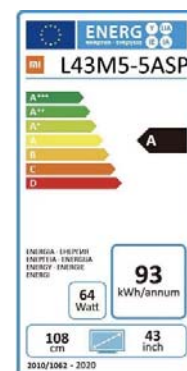

Stromversorgung Stromverbrauch:

100-240V 50/60Hz

Spitzenluminanzverhältnis:	TBD
Quecksilbergehalt:	TBD mg
Blei:	TBD
Größe mit Standfüße (BxTxH)	960x 208 x 608mm
Größe ohne Standfüße (BxTxH)	960 x 81 x 557mm
Gewicht	7.2 kg

LOGISTISCHE DATEN

Artikelnummer	XM310002	Gewicht Karton	10 kg
EAN Code	6971408150557	Maße Karton	1128x142x660mm
Modell	L43M5-5ASP	VPE	1
Lieferumfang	Mi SMART TV 43", Fernbedienung, Anleitung